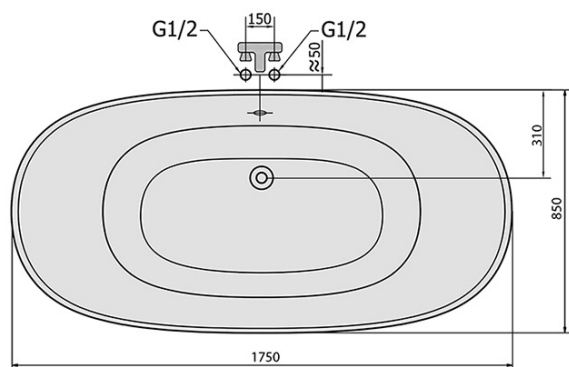

Produktový list

Objednací kód: **10231**

REGATA volně stojící vana 175x85x61cm, nohy chrom
mat, bílá

VOLUME 220L