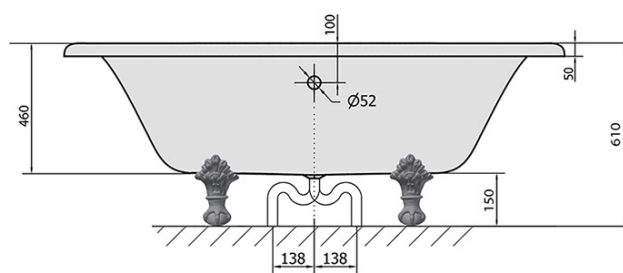

Produktový list

Objednací kód: **10231**

REGATA volně stojící vana 175x85x61cm, nohy chrom
mat, bílá

VOLUME 220L